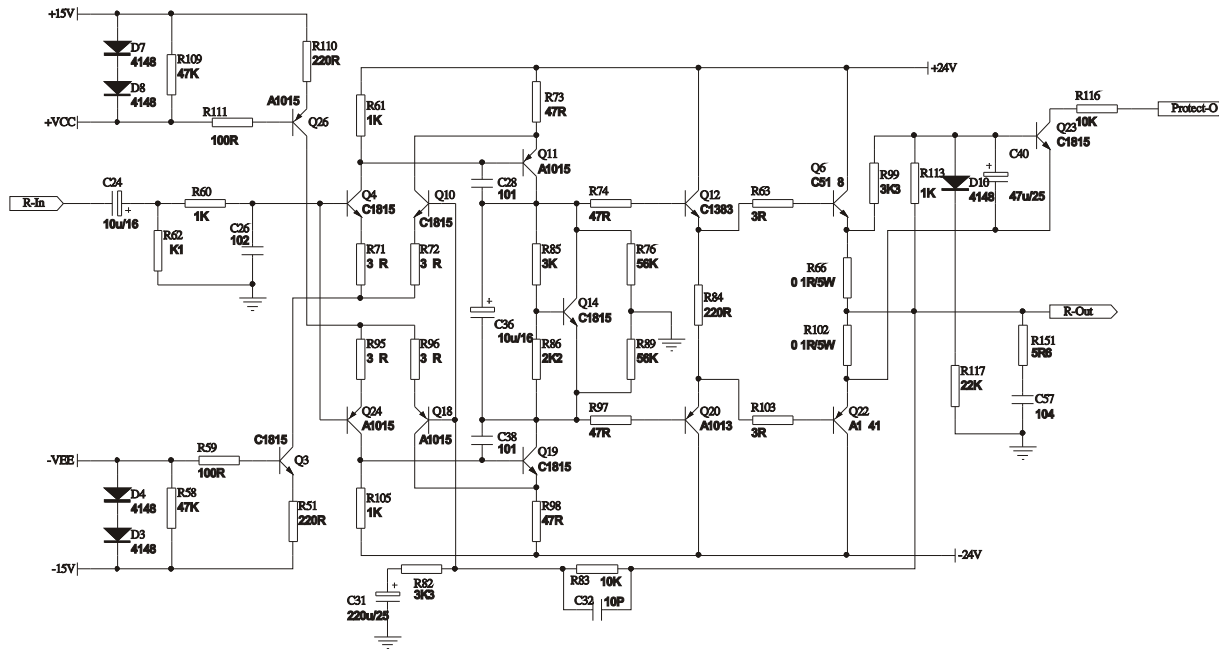

**MP 2000**

Maße über alles: 239 mm x 59 mm x 226 mm

Title: **MP-2000.PRE-SYSTEM.SCH**  
 Size: A3  
 Number: 13-Sep-2004  
 Revision: Sheet of

|                              |             |          |
|------------------------------|-------------|----------|
| Title                        |             |          |
| <b>MP-2000.AMPLIFIER.SCH</b> |             |          |
| Size                         | Number      | Revision |
| A3                           |             |          |
| Date:                        | 13-Sep-2004 | Sheet of |