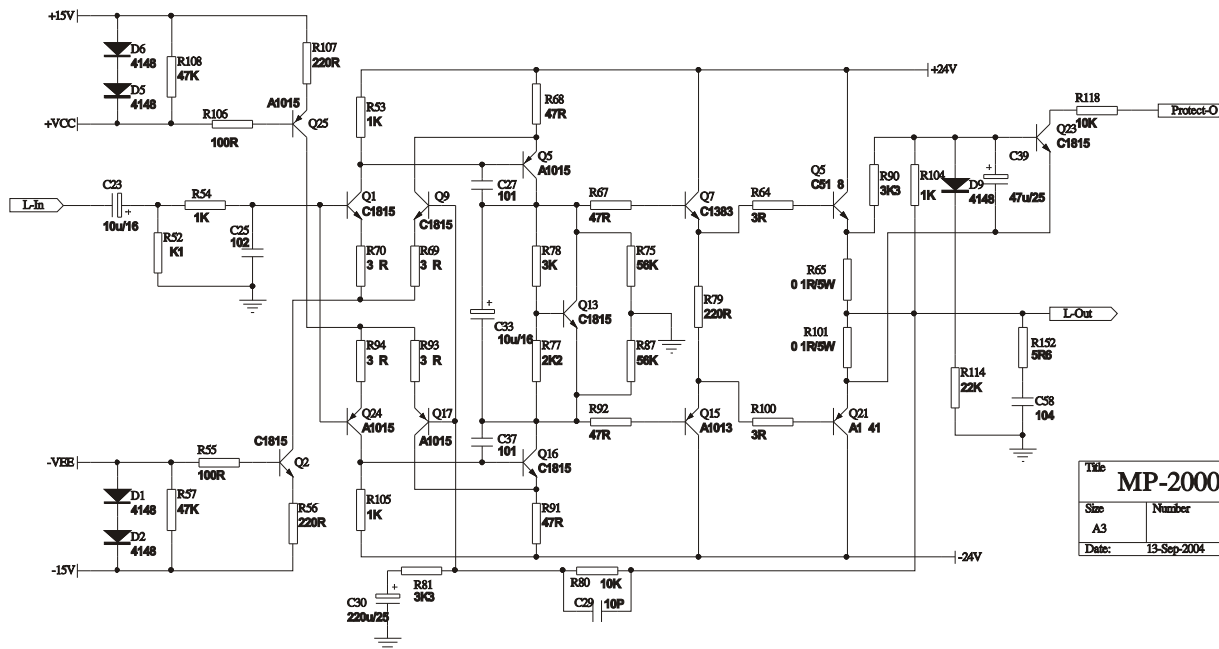

**MP 2000**

Maße über alles: 239 mm x 59 mm x 226 mm

Title: **MP-2000.PRE-SYSTEM.SCH**  
 Size: A3  
 Number: 13-Sep-2004  
 Revision: Sheet of

|                              |             |          |
|------------------------------|-------------|----------|
| Title                        |             |          |
| <b>MP-2000.AMPLIFIER.SCH</b> |             |          |
| Size                         | Number      | Revision |
| A3                           |             |          |
| Date:                        | 13-Sep-2004 | Sheet of |