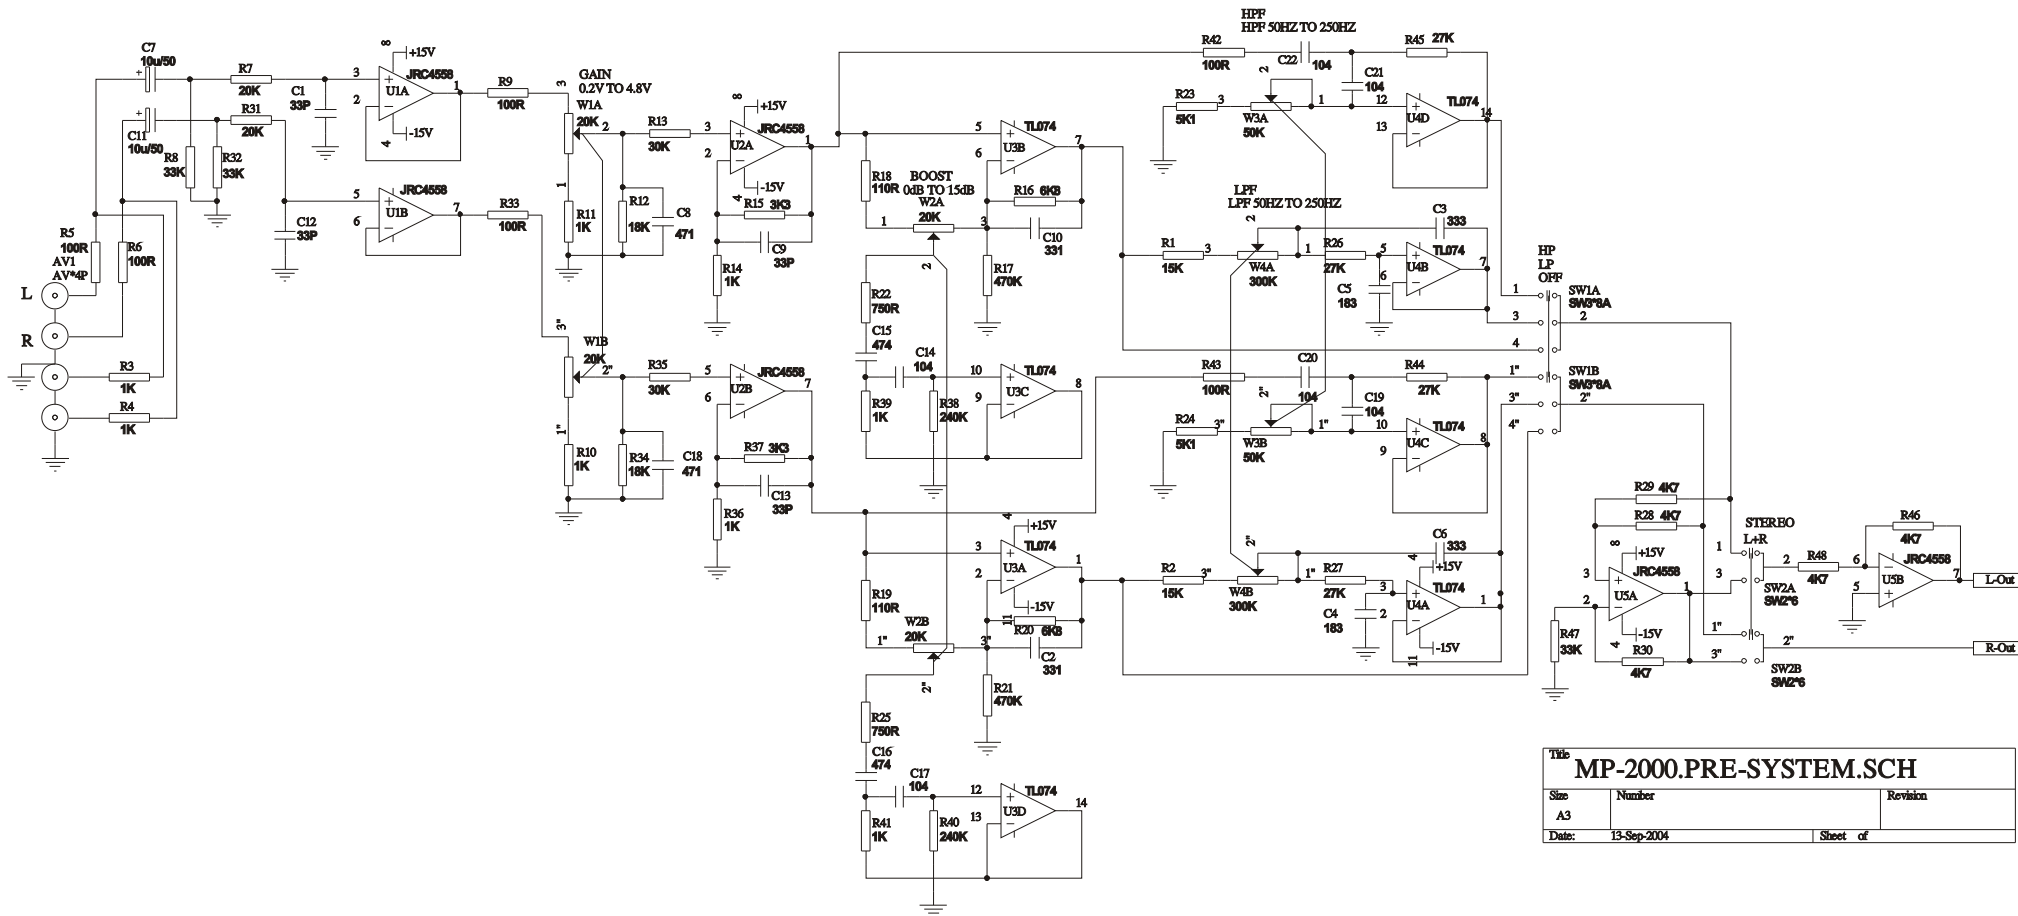

**MP 2000**

Maße über alles: 239 mm x 59 mm x 226 mm

Title: **MP-2000.PRE-SYSTEM.SCH**  
 Size: A3  
 Number: 13-Sep-2004  
 Revision: Sheet of

|                              |             |          |
|------------------------------|-------------|----------|
| Title                        |             |          |
| <b>MP-2000.AMPLIFIER.SCH</b> |             |          |
| Size                         | Number      | Revision |
| A3                           |             |          |
| Date:                        | 13-Sep-2004 | Sheet of |