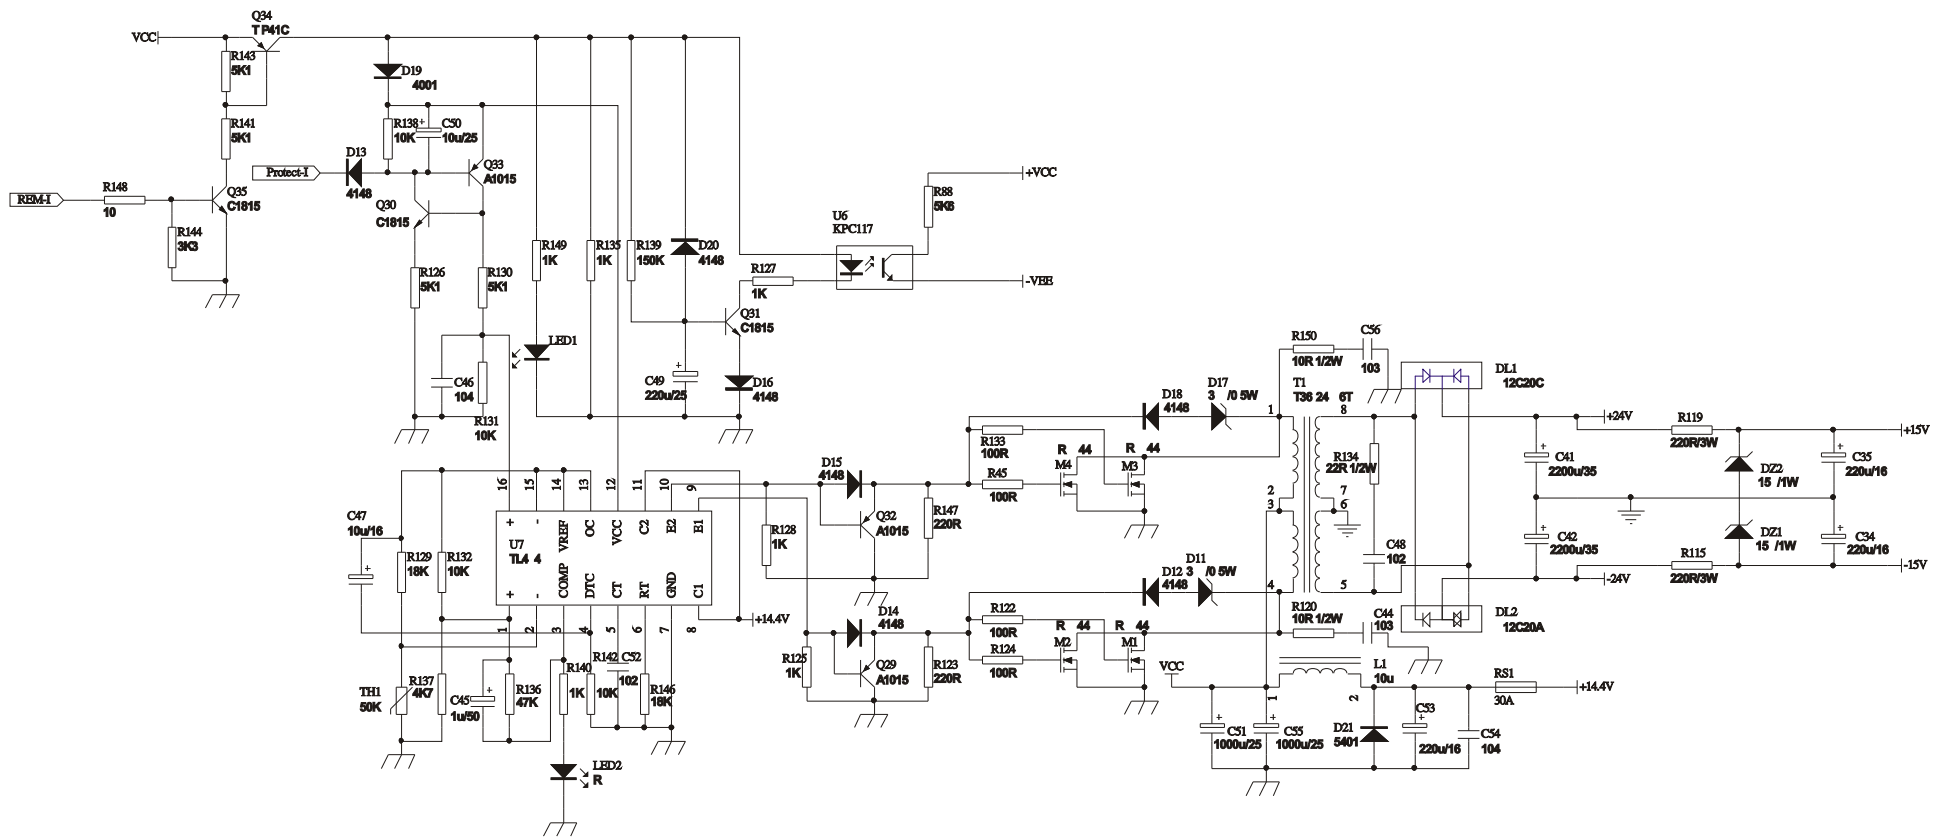

**MP 2000**

Maße über alles: 239 mm x 59 mm x 226 mm

Title: **MP-2000.PRE-SYSTEM.SCH**  
 Size: A3  
 Number: 13-Sep-2004  
 Revision: Sheet of

|                              |             |          |
|------------------------------|-------------|----------|
| Title                        |             |          |
| <b>MP-2000.AMPLIFIER.SCH</b> |             |          |
| Size                         | Number      | Revision |
| A3                           |             |          |
| Date:                        | 13-Sep-2004 | Sheet of |